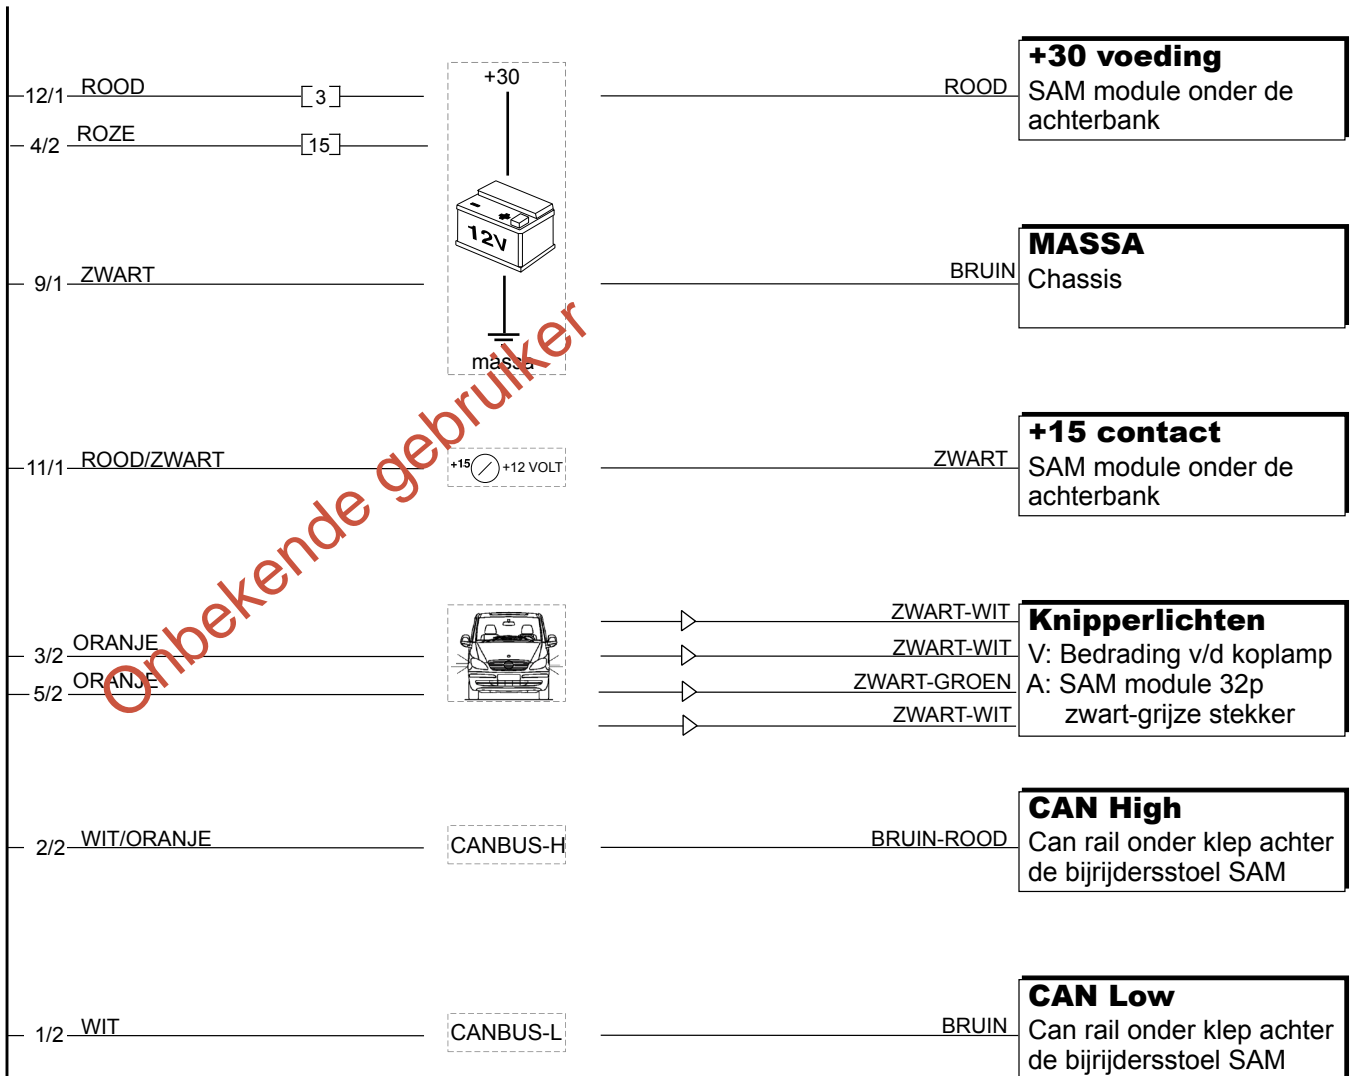

MERK: Mercedes  
Model: SL klasse  
Jaar: R230

**AANSLUITINGEN EERST CONTROLEREN!**