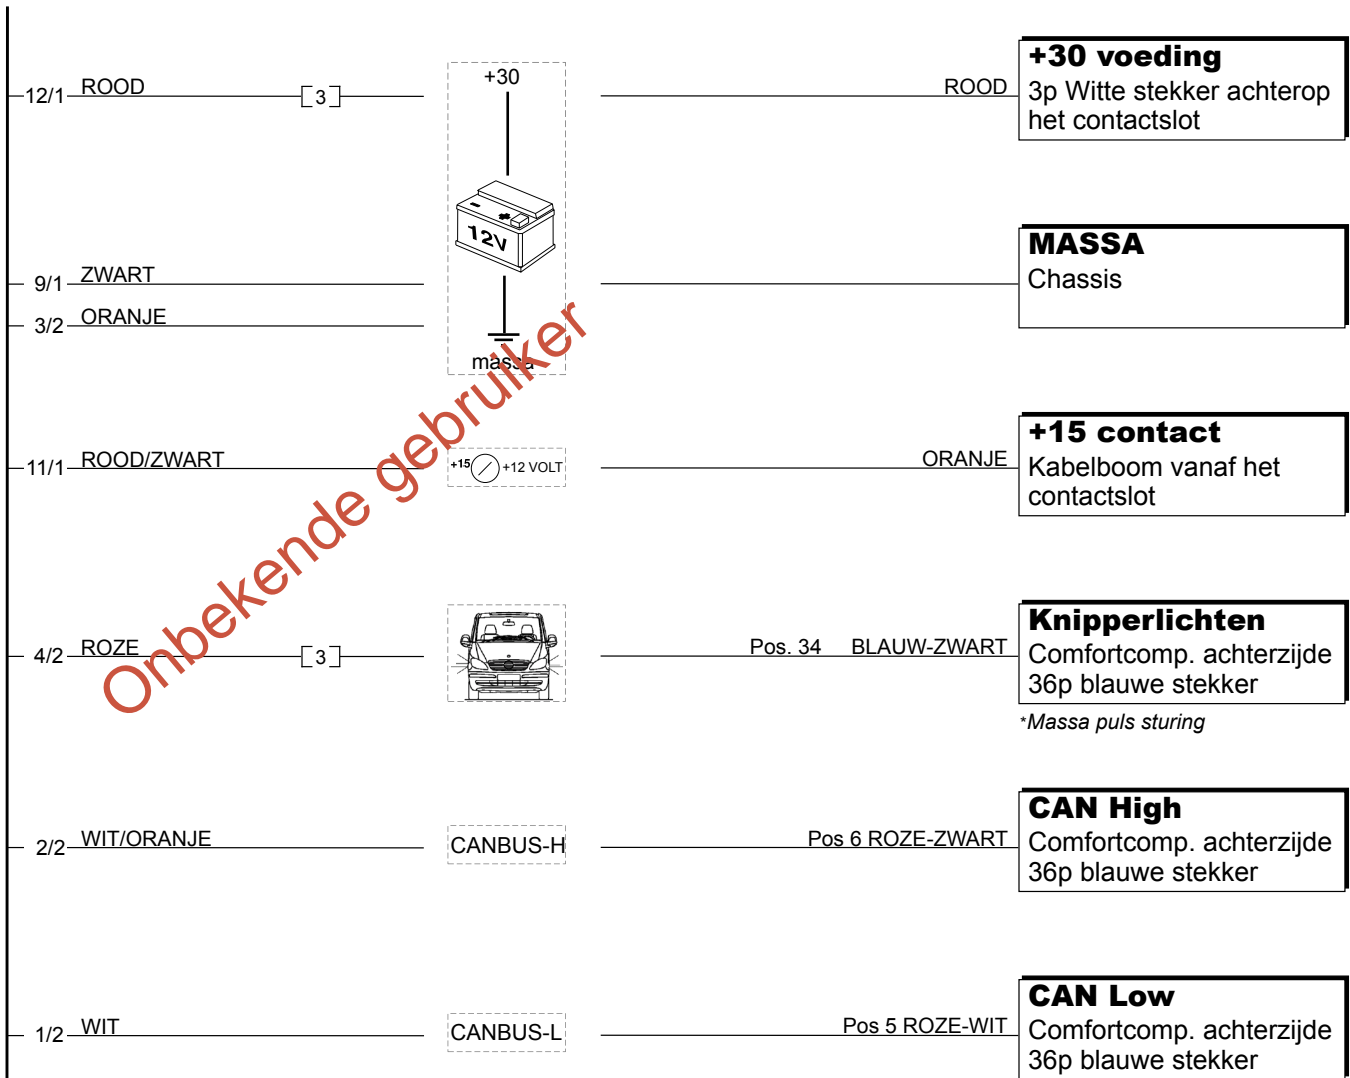

MERK: Fiat

Model: Idea

Jaar: Vanaf 2004

AANSLUITINGEN EERST CONTROLEREN!